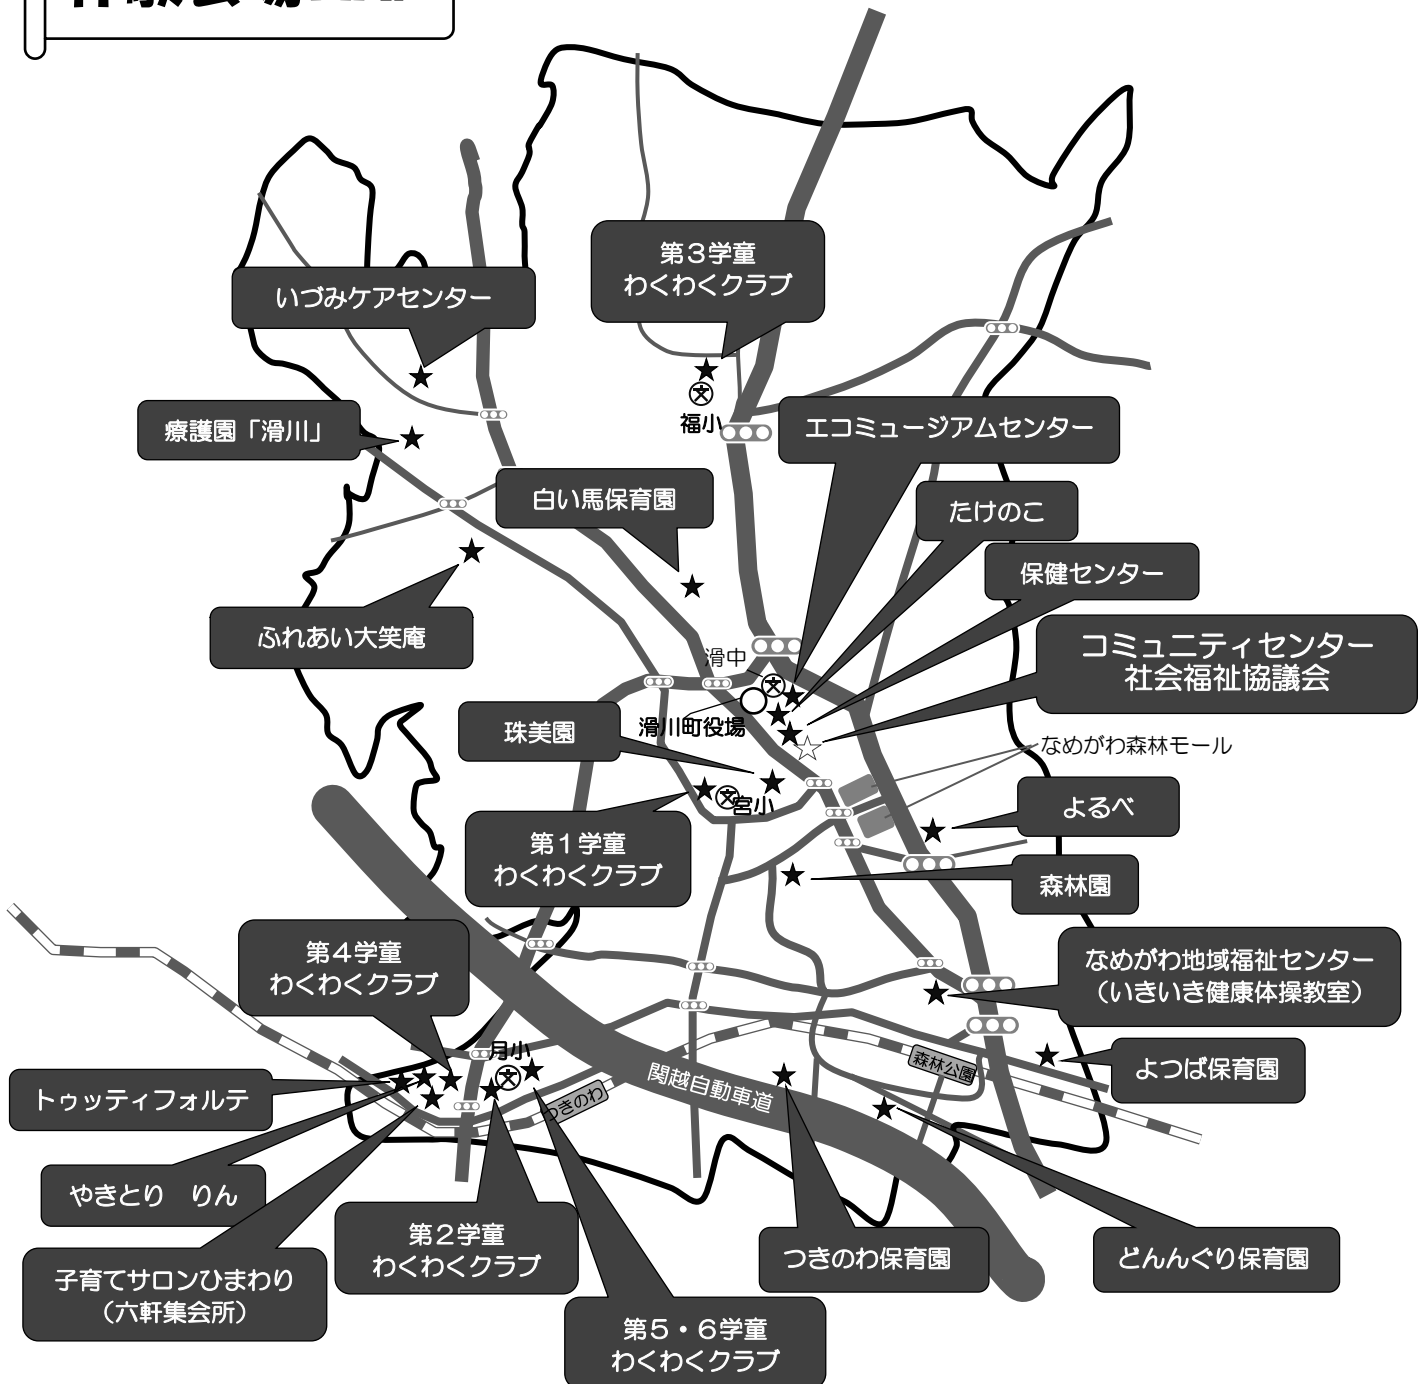

【注意】\*申し込みの前に必ず下記について、ご確認ください。

○日にちの指定がないプログラムの受け入れは、月曜～金曜（平日のみ）となります。

○次のプログラムは下記の日程の受け入れはできません。

どんぐり保育園（8/13～15）、ハルム保育園（8/7～8/16）、白い馬保育園（8/13～16）

第2学童（8/10～16、8/29）、第3学童（8/6～16）、第4学童（7/24、8/8、8/10～16、8/23）

第5学童（7/19、8/6、8/10～16、8/21）、第6学童（7/19AM、8/2AM、8/10～16、8/22、8/30PM）、

トッティフォルテ（8/12～16、8/29～30）

## 体験会場MAP

**ボランティア活動場所(詳細)は、必ずご自身でご確認ください。**  
**初めて行く場所は、事前に確認しておくとう安心です。**