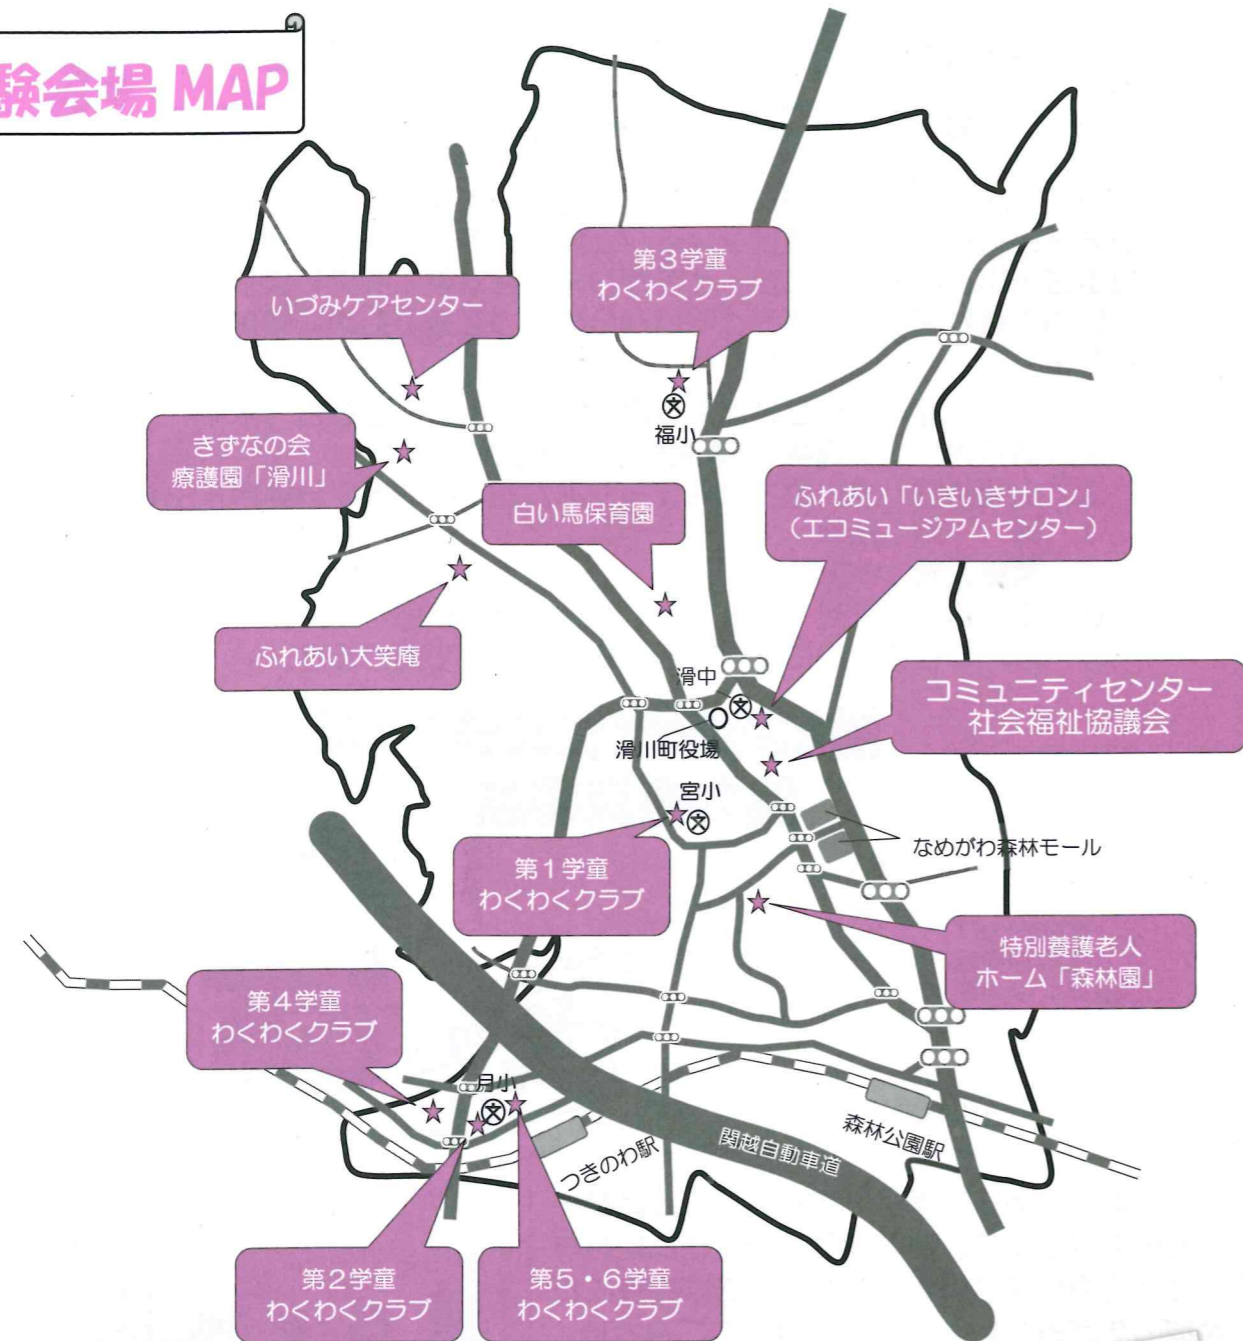

体験会場 MAP

この夏、思い切ってボランティア体験してみませんか？
きっと、心に残る出会いがあるはず・・・
ご参加お待ちしております！！

ボランティアセンターだより

夏のボランティア体験が始まります！

**ボランティアに関心のある方、
新しい出会い体験をしてみませんか？**

《小学生から一般、主婦の方まで参加いただけます。》

7/1 より受付スタート！（締切 8/31）

社協窓口で申込み受け付けをいたします。

（電話は仮受付のみとなります。必ず来所をお願い致します。）

保育・学童保育体験

| No | 施設名 | 受入期間 | 時間 | 対象者 | 内容 | 備考 |
|----|-------------|-----------|---------------------------------|-------|-----------|---------------------------|
| 1 | 白い馬保育園 | 7/21~9/30 | 8:00~17:45 | 高校生以上 | 子供の生活支援体験 | お昼（おやつ代含む） 450円自己負担金あり |
| 2 | 第1学童（宮小下） | 7/21~8/31 | 9:00~17:00 （内3~6時間） | 高校生以上 | 小学生の保育 | 動きやすい服装・運動靴 |
| 3 | 第2学童（月小内） | 7/21~8/31 | 9:00~17:00 （内3~6時間） | 高校生以上 | 小学生の保育 | 動きやすい服装・運動靴 |
| 4 | 第3学童（福小敷地内） | 7/21~8/31 | 9:00~11:00 又は14:00~ 18:00 | 高校生以上 | 小学生の保育 | 動きやすい服装・運動靴 |
| 5 | 第4学童（六軒） | 7/21~8/31 | 9:00~12:00 又は14:00~ 18:00 | 高校生以上 | 小学生の保育 | 動きやすい服装・運動靴 |
| 6 | 第5学童（月小東門横） | 7/21~8/31 | 9:00~12:00 又は14:00~ 18:00 | 高校生以上 | 小学生の保育 | 動きやすい服装・運動靴 |
| 7 | 第6学童（月小東門横） | 7/21~8/31 | 9:00~12:00 又は14:00~ 18:00 | 高校生以上 | 小学生の保育 | 動きやすい服装・運動靴 |

障がいを持つ方とのふれあい体験

| No | 施設名 | 受入期間 | 時間 | 対象者 | 内容 | 対象者 |
|----|---------|-------|-------------|------|----------------------|-------|
| 12 | 療護園「滑川」 | 月・水・木 | 14:00~15:00 | 年齢不問 | オセロ・レクリエーション 音楽療法 | 上履き持参 |